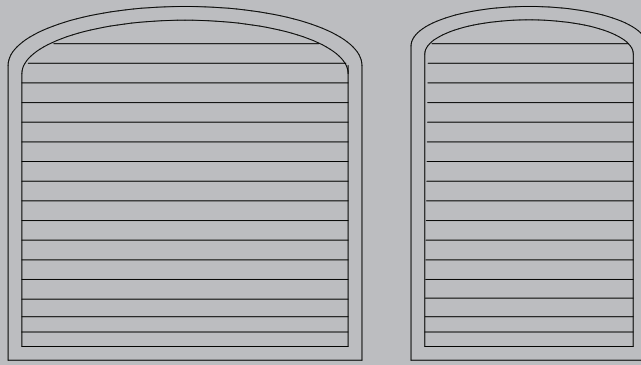

Sichtschutzelemente aus Aluminium

Paneelfüllung AR

Lochblechfüllung

Streckgitter (schmaler Rahmen)

Paneelfüllung AR mit Segmentbogen

Paneelfüllung AR „Fischgräte“

Befestigungsmaterial für Sichtschutzelemente

Pfosten zum Einbetonieren
und für Konsole

Konsole für Pfosten
zum Aufdübeln

U-Profil

Aluwinkel

 **Rüdinger WIEKU**®

Rüdinger-WIEKU GmbH
Klappladenbau
Wilhelm-Hauff-Straße 29
74906 Bad Rappenau-Fürfeld

Tel. +49 (0) 7066/911910
Fax +49 (0) 7066/2296
e-Mail: info@ruedinger-wieku.de
www.ruedinger-wieku.de