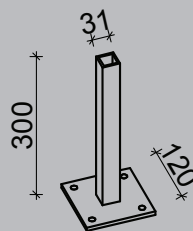

Aluwinkel

Rüdinger WIEKU®

Rüdinger-WIEKU GmbH
Klappladenbau
Wilhelm-Hauff-Straße 29
74906 Bad Rappenau-Fürfeld

Tel. +49 (0) 7066/911910
Fax +49 (0) 7066/2296
e-Mail: info@ruedinger-wieku.de
www.ruedinger-wieku.de